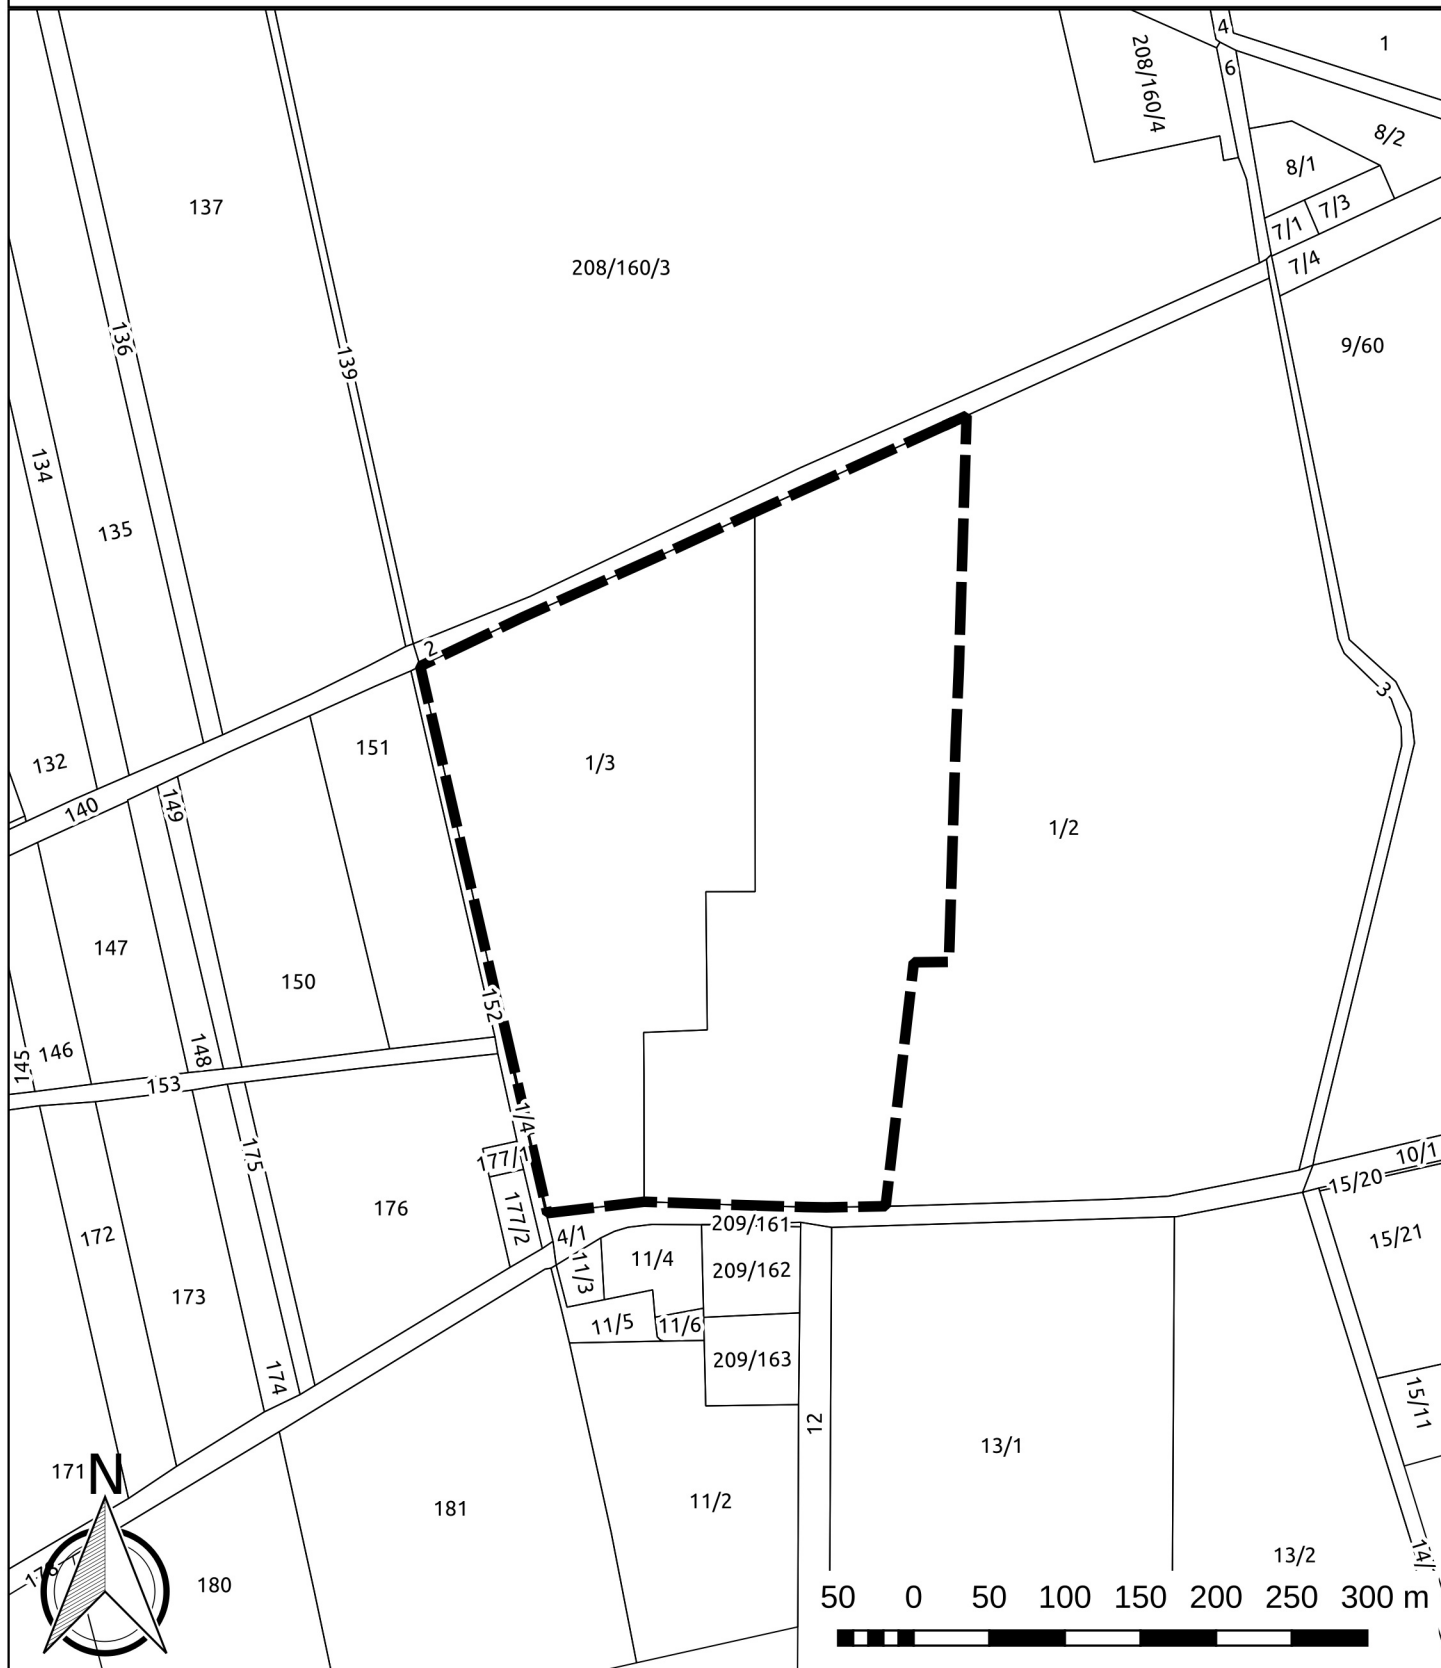

ZAŁĄCZNIK GRAFICZNY NR 1
DO UCHWAŁY Nr 2020
RADY GMINY BELSK DUŻY
z dnia 2020 r.
w sprawie przystąpienia do sporządzenia
miejsowego planu zagospodarowania przestrzennego
dla terenu usług turystyki i rekreacji w sołectwie Mała Wieś
SKALA 1:5 000

Legenda

 obszar objęty opracowaniem miejscowego planu zagospodarowania przestrzennego