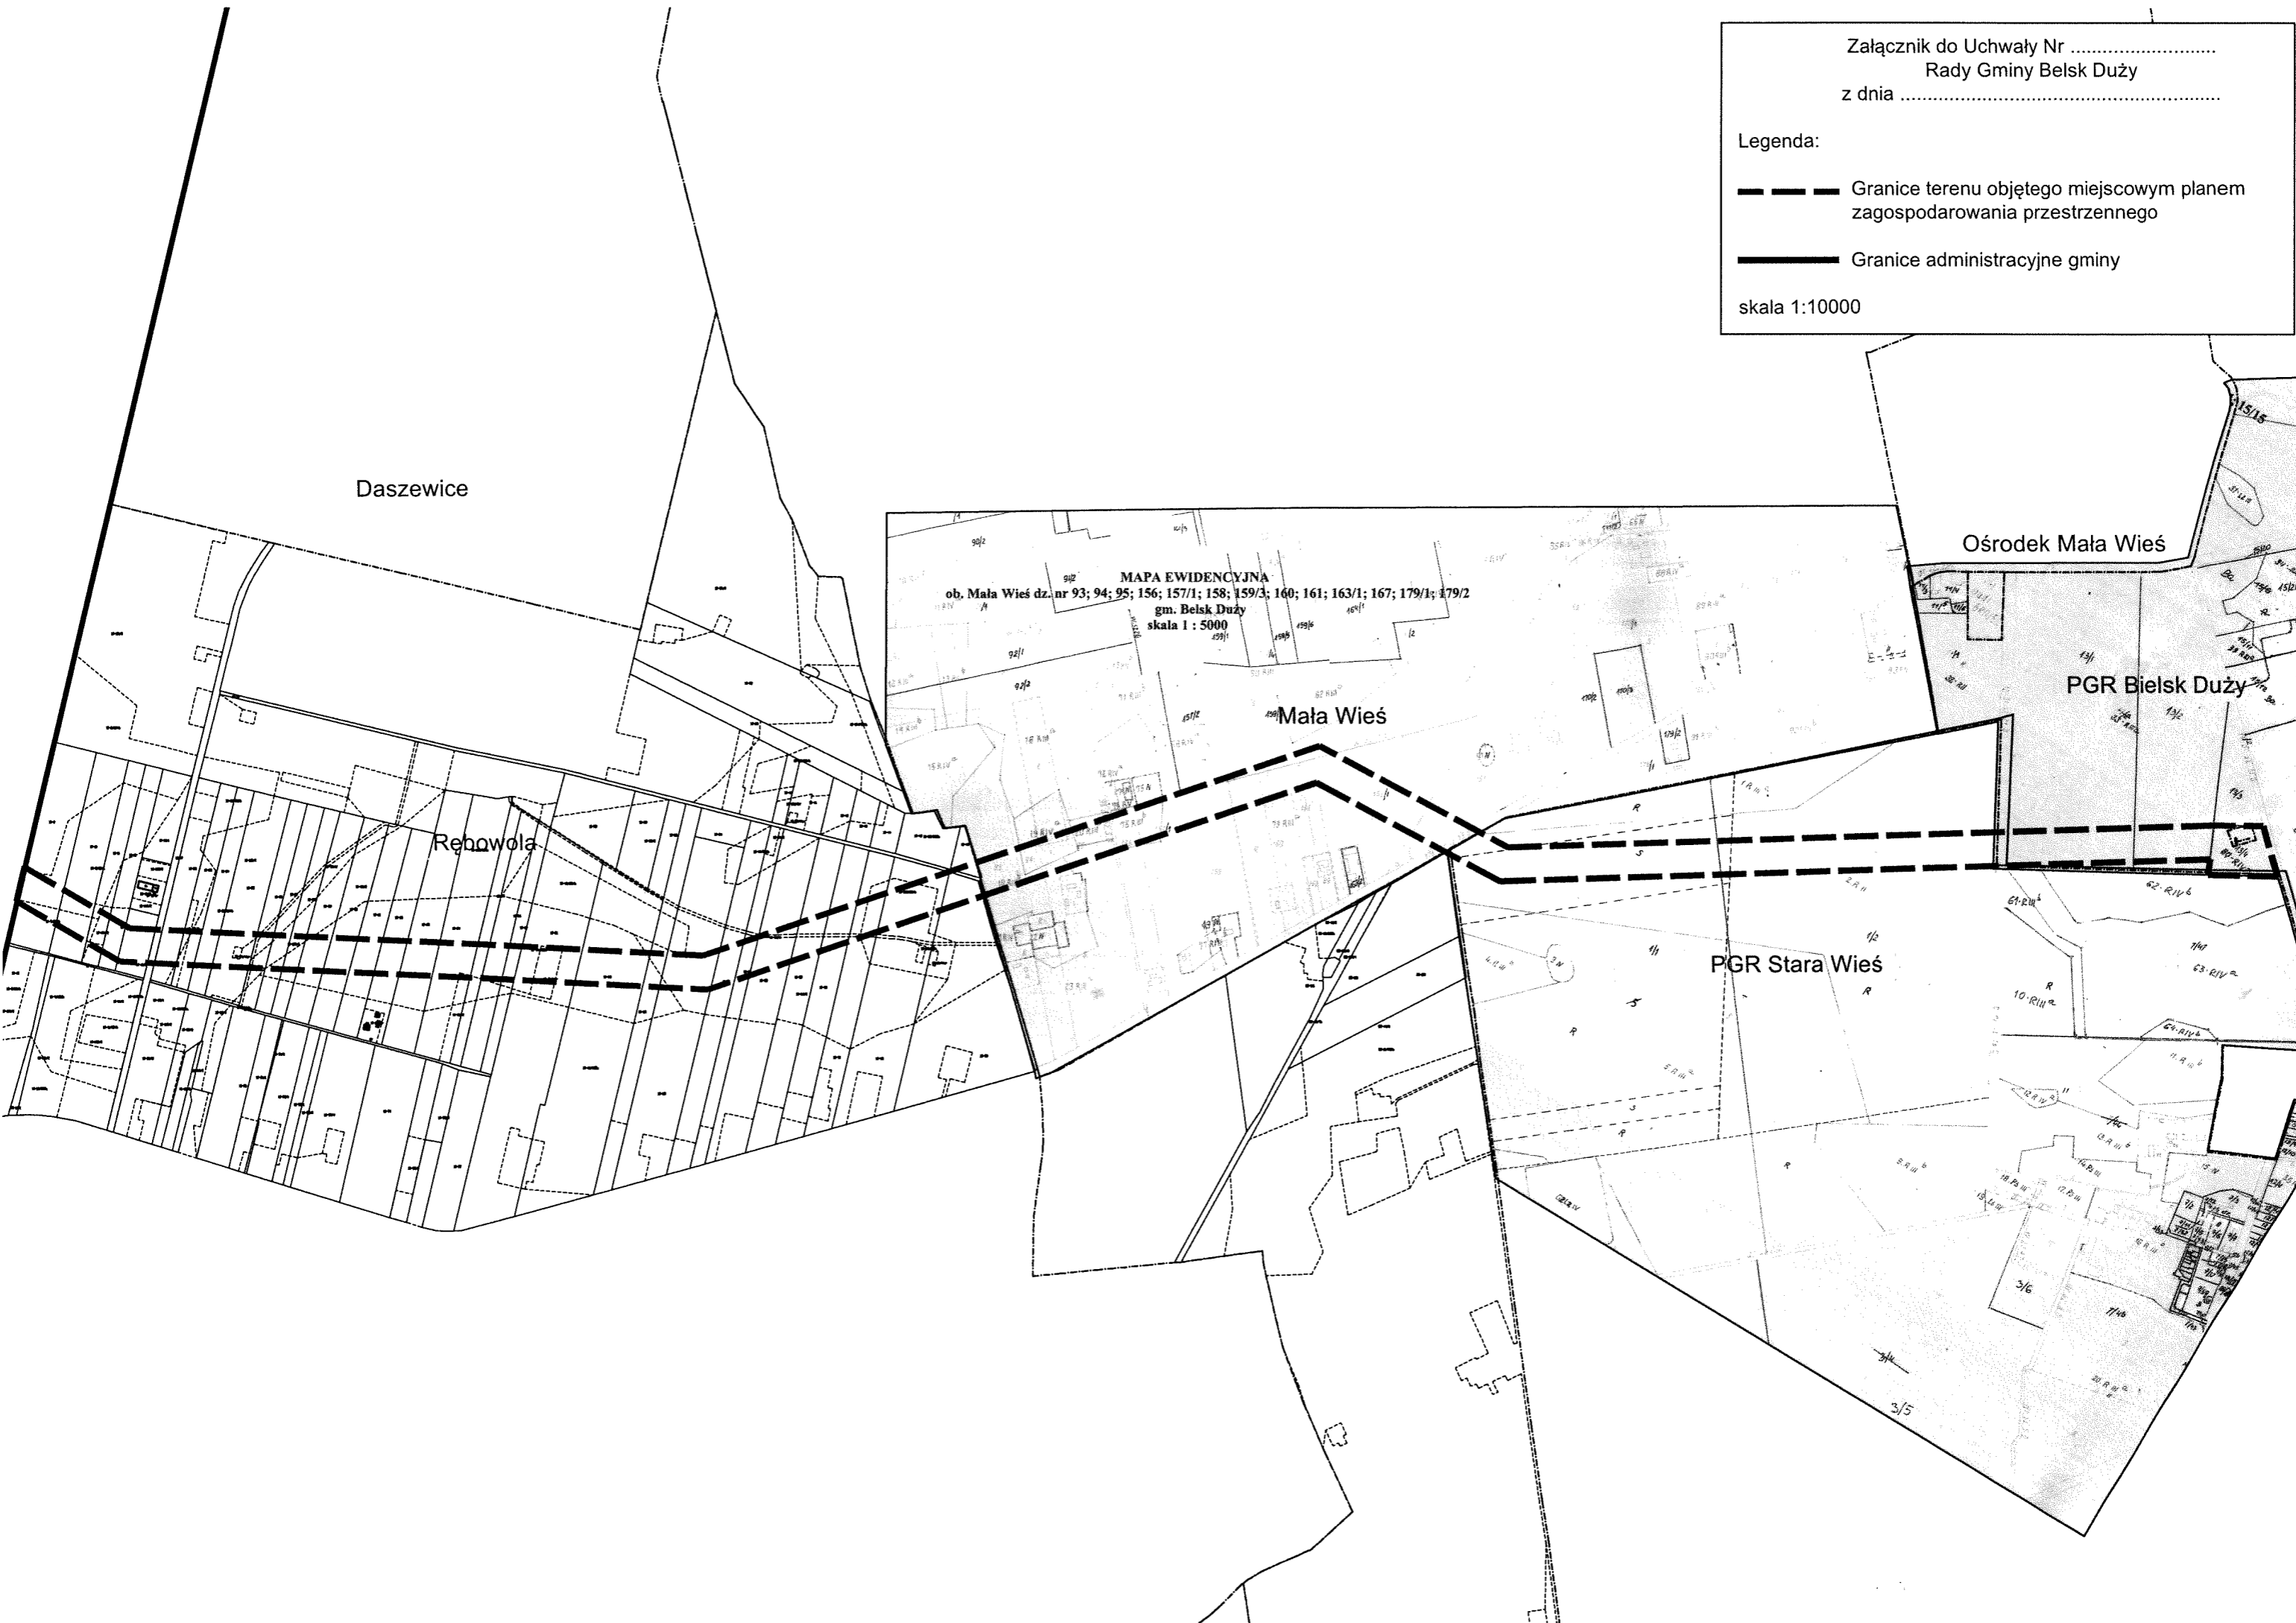

Załącznik do Uchwały Nr .....  
Rady Gminy Belsk Duży  
z dnia .....

Legenda:

--- Granice terenu objętego miejscowym planem  
zagospodarowania przestrzennego

— Granice administracyjne gminy

skala 1:10000

Daszewice

MAPA EWIDENCYJNA  
ob. Mała Wieś dz. nr 93; 94; 95; 156; 157/1; 158; 159/3; 160; 161; 163/1; 167; 179/1; 179/2  
gm. Belsk Duży  
skala 1 : 5000

Mała Wieś

Ośrodek Mała Wieś

PGR Bielsk Duży

Rehowola

PGR Stara Wieś