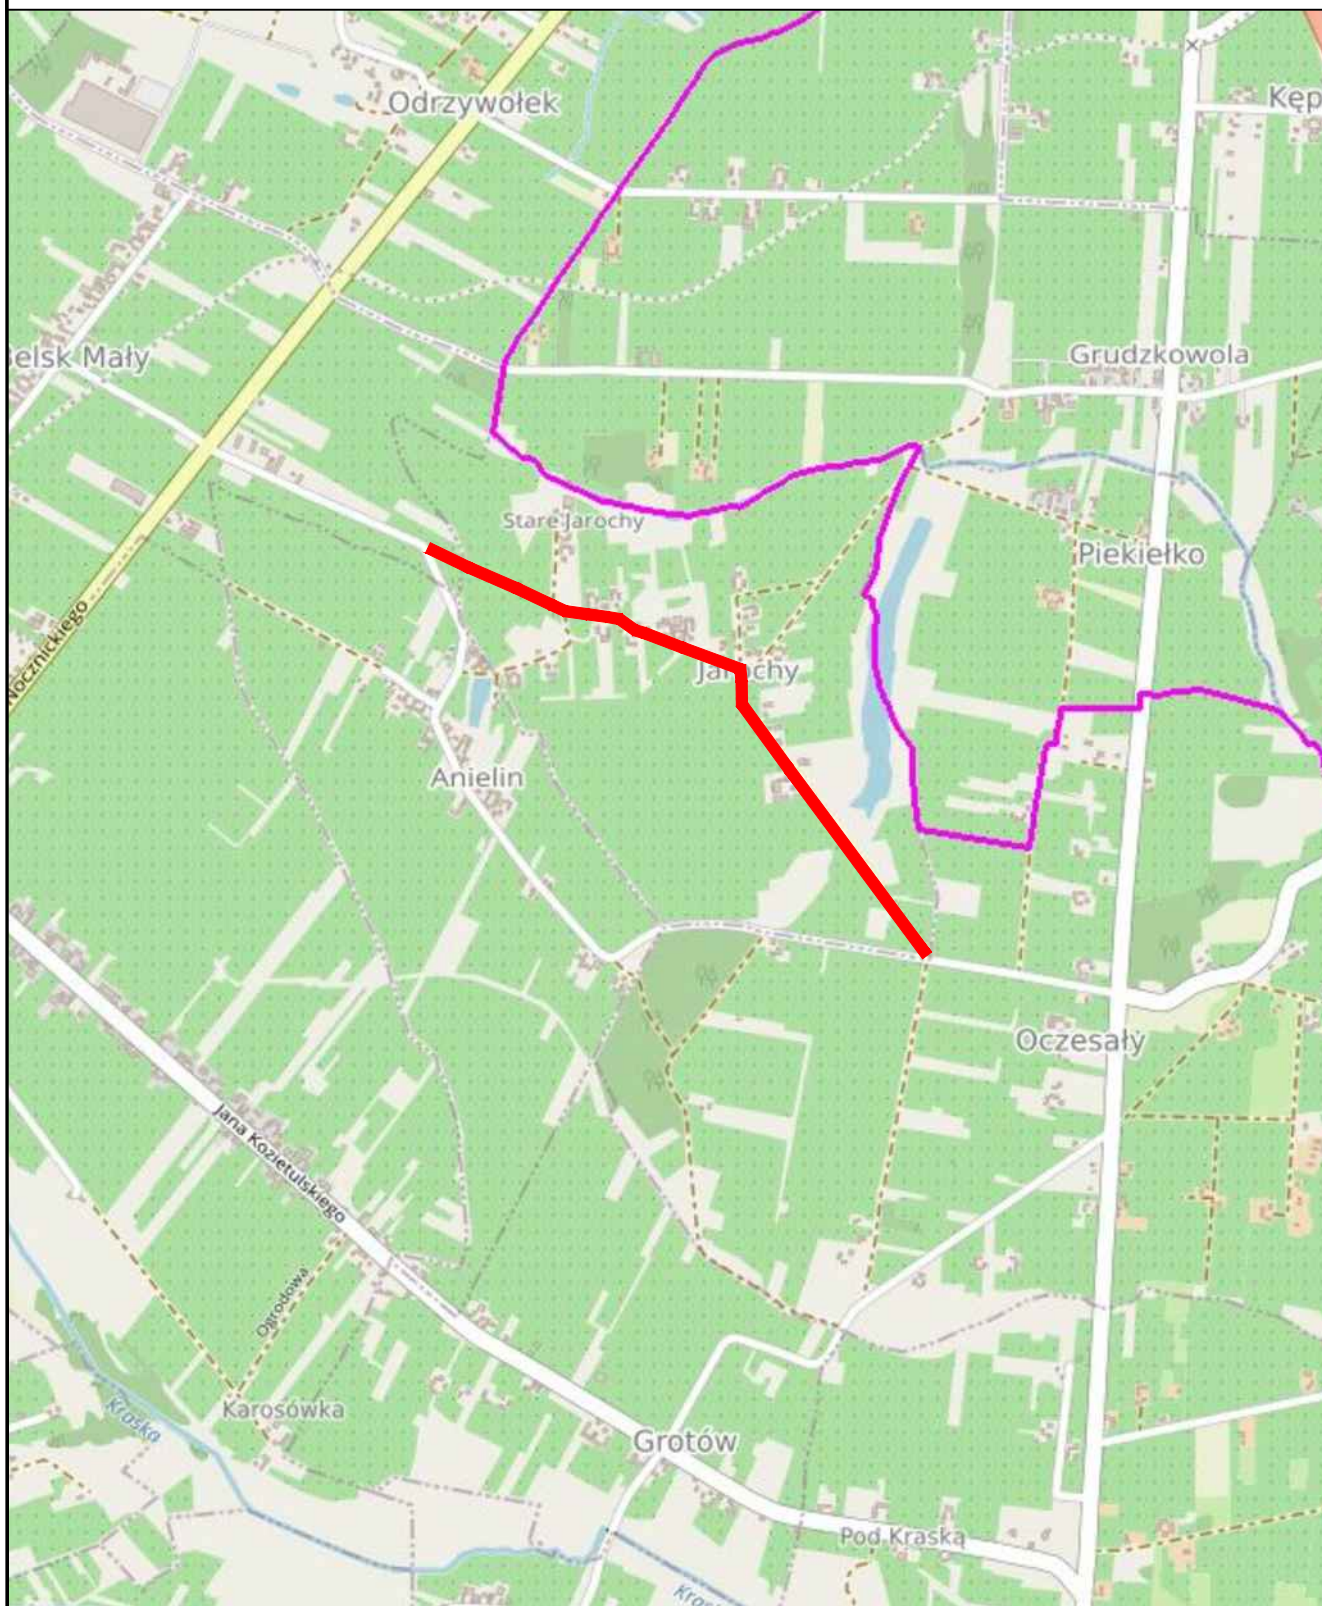

Załącznik nr 1
do Uchwały Nr LVII/499/2024
Rady Gminy Belsk Duży
Z dnia 30 stycznia 2024r.

LOKALIZACJA DROGI